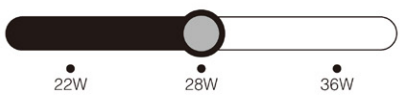

## DIMENSIONS

**100Lm/w**

9 products in 1

Power optional...

- 22W 3000K
- 22W 3500K
- 22W 4000K
- 36W 3000K
- 36W 3500K
- 36W 4000K

- 6W-8W-12W — 4"
- 8W-12W-16W — 6"
- 12W-16W-22W — 8"
- 22W-28W-36W — 10"