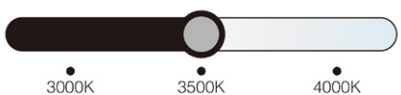

## DIMENSIONS

**100Lm/w**

9 products in 1

Power optional...

- 22W 3000K
- 22W 3500K
- 22W 4000K
- 36W 3000K
- 36W 3500K
- 36W 4000K

- 6W-8W-12W — 4"
- 8W-12W-16W — 6"
- 12W-16W-22W — 8"
- 22W-28W-36W — 10"